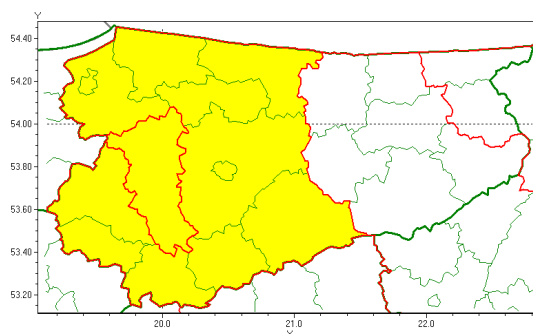

## Zasięg ostrzeżenia w województwie

Oblodzenie

### Ostrzeżenie meteorologiczne Nr 8

<b>Nazwa biura</b>	IMGW-PIB Biuro Prognoz Meteorologicznych w Białymstoku
<b>Zjawisko/stopień zagrożenia</b>	Oblodzenie/ 1
<b>Obszar</b>	województwo warmińsko-mazurskie <b>powiat ostródzki</b>
<b>Ważność</b>	od godz. 00:00 dnia 07.02.2020 do godz. 08:00 dnia 07.02.2020
<b>Przebieg</b>	Prognozuje się zamarzanie mokrej nawierzchni dróg i chodników po opadach deszczu, deszczu ze śniegiem lub mokrego śniegu. Temperatura minimalna od -4°C do 0°C, temperatura minimalna gruntu od -5°C do -1°C.
<b>Prawdopodobieństwo wystąpienia zjawiska(%)</b>	80%
<b>Uwagi</b>	Brak.
<b>Dyrektor synoptyk IMGW-PIB</b>	Wiesław Winnicki
<b>Godzina i data wydania</b>	godz. 13:28 dnia 06.02.2020
<b>SMS</b>	IMGW-PIB OSTRZEGA: OBLODZENIE/1 warmińsko-mazurskie/ostródzki od 00:00/07.02 do 08:00/07.02.2020 temp. min. od -4 st. do 0 st., przy gruncie do -5 st., lisko.