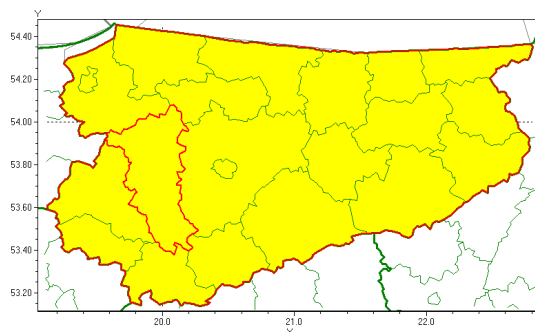

Zasięg ostrzeżenia w województwie

Burze z gradem

Ostrzeżenie meteorologiczne Nr 77

Nazwa biura	IMGW-PIB Centralne Biuro Prognoz Meteorologicznych - Wydział w Białymstoku
Zjawisko/stopień zagrożenia	Burze z gradem/ 1
Obszar	województwo warmińsko-mazurskie powiat ostródzki
Ważność	od godz. 14:00 dnia 28.07.2021 do godz. 24:00 dnia 28.07.2021
Przebieg	Prognozowane są burze, którym miejscami będą towarzyszyć ulewne opady deszczu od 20 mm do 30 mm, lokalnie do 40 mm oraz porywy wiatru do 90 km/h. Miejscami grad.
Prawdopodobieństwo wystąpienia zjawiska(%)	80%
Uwagi	W związku z dynamiczną sytuacją ostrzeżenie może ulec zmianie.
Dyrektor synoptyk IMGW-PIB	Tomasz Siemieniuk
Godzina i data wydania	godz. 06:55 dnia 28.07.2021
SMS	IMGW-PIB OSTRZEGA: BURZE Z GRADEM/1 warmińsko-mazurskie/ostródzki od 14:00/28.07 do 24:00/28.07.2021 deszcz 40 mm, grad, porywy 90 km/h.