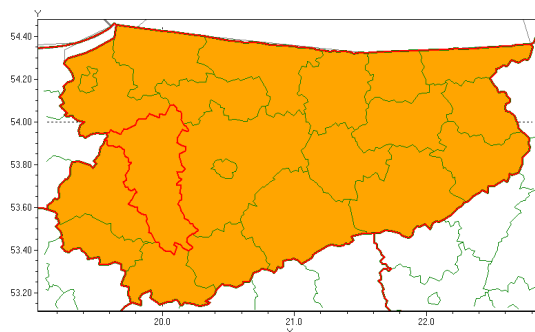

## Zasięg ostrzeżenia w województwie

Burze z gradem

### Ostrzeżenie meteorologiczne Nr 73

<b>Nazwa biura</b>	IMGW-PIB Centralne Biuro Prognoz Meteorologicznych - Wydział w Białymstoku
<b>Zjawisko/stopień zagrożenia</b>	Burze z gradem/ 2
<b>Obszar</b>	województwo warmińsko-mazurskie <b>powiat ostródzki</b>
<b>Ważność</b>	od godz. 14:00 dnia 15.07.2021 do godz. 02:00 dnia 16.07.2021
<b>Przebieg</b>	Prognozowane są burze, którym miejscami będą towarzyszyć ulewne opady deszczu od 30 mm do 40 mm, lokalnie do 60 mm oraz porywy wiatru do 100 km/h. Miejscami grad.
<b>Prawdopodobieństwo wystąpienia zjawiska(%)</b>	80%
<b>Uwagi</b>	Brak.
<b>Dyrektor synoptyk IMGW-PIB</b>	Wiesław Winnicki
<b>Godzina i data wydania</b>	godz. 10:31 dnia 15.07.2021
<b>SMS</b>	IMGW-PIB OSTRZEŻA: BURZE Z GRADEM/2 warmińsko-mazurskie/ostródzki od 14:00/15.07 do 02:00/16.07.2021 deszcz 60 mm, grad, porywy 100 km/h.