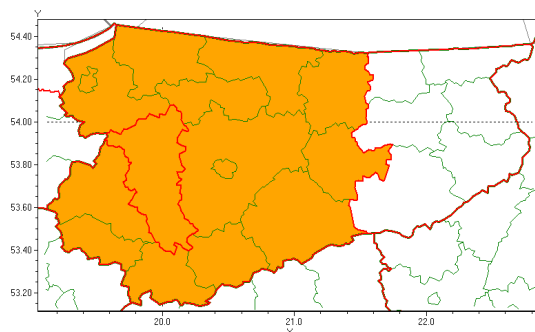

Zasięg ostrzeżenia w województwie

Burze z gradem

Ostrzeżenie meteorologiczne Nr 71

Nazwa biura	IMGW-PIB Centralne Biuro Prognoz Meteorologicznych - Wydział w Białymstoku
Zjawisko/stopień zagrożenia	Burze z gradem/ 2
Obszar	województwo warmińsko-mazurskie powiat ostródzki
Ważność	od godz. 21:00 dnia 14.07.2021 do godz. 06:00 dnia 15.07.2021
Przebieg	Prognozowane są burze, którym miejscami będą towarzyszyć opady deszczu od 30 mm do 50 mm, lokalnie do 60 mm oraz porywy wiatru do 90 km/h lokalnie do 100 km/h. Miejscami grad.
Prawdopodobieństwo wystąpienia zjawiska(%)	85%
Uwagi	W miarę rozwoju sytuacji ostrzeżenie może być aktualizowane.
Dyrektor synoptyk IMGW-PIB	Maciej Maciejewski
Godzina i data wydania	godz. 12:10 dnia 14.07.2021
SMS	IMGW-PIB OSTRZEŻA: BURZE Z GRADEM/2 warmińsko-mazurskie/ostródzki od 21:00/14.07 do 06:00/15.07.2021 deszcz 60 mm, grad, porywy 100 km/h.