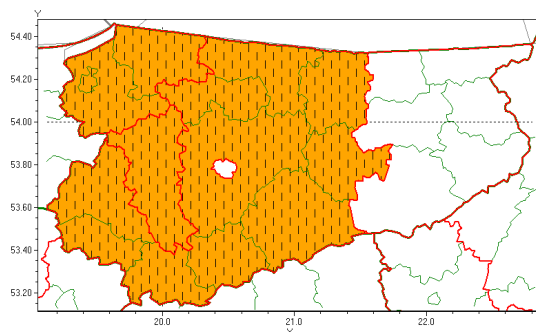

Zasięg ostrzeżenia w województwie

Burze z gradem

Zmiana ostrzeżenia meteorologicznego Nr 65 wydanego o godz. 07:27 dnia 08.07.2021

Nazwa biura	IMGW-PIB Centralne Biuro Prognoz Meteorologicznych - Wydział w Białymstoku
Zjawisko/stopień zagrożenia	Burze z gradem/ 2
Obszar	województwo warmińsko-mazurskie powiat ostródzki
Ważność	od godz. 13:08 dnia 08.07.2021 do godz. 09:00 dnia 09.07.2021
Przebieg	Nadal prognozowane są burze, którym miejscami będą towarzyszyć opady deszczu od 30 mm do 50 mm oraz porywy wiatru lokalnie do 100 km/h. Miejscami grad.
Prawdopodobieństwo wystąpienia zjawiska(%)	80%
Uwagi	Największe natężenie zjawisk może nastąpić w godzinach popołudniowych i nocnych. Z uwagi na dynamiczną sytuację, ostrzeżenie może ulec zmianie.
Dyrektor synoptyk IMGW-PIB	Karolina Kierklo
Godzina i data wydania	godz. 13:08 dnia 08.07.2021
SMS	IMGW-PIB OSTRZEŻA: BURZE Z GRADEM/2 warmińsko-mazurskie/ostródzki od 13:08/08.07 do 09:00/09.07.2021 deszcz do 50 mm, grad, porywy lok. do 100 km/h.