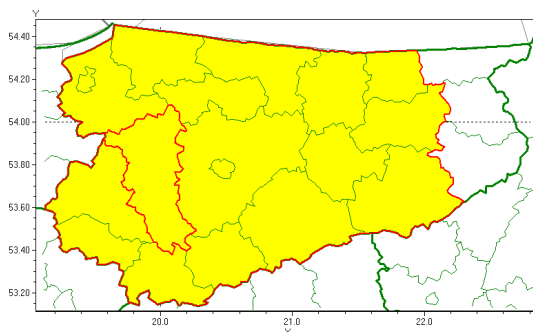

## Zasięg ostrzeżenia w województwie

Intensywne opady śniegu

### Ostrzeżenie meteorologiczne Nr 2

<b>Nazwa biura</b>	IMGW-PIB Biuro Prognoz Meteorologicznych w Białymstoku
<b>Zjawisko/stopień zagrożenia</b>	Intensywne opady śniegu/ 1
<b>Obszar</b>	województwo warmińsko-mazurskie <b>powiat ostródzki</b>
<b>Ważność</b>	od godz. 13:00 dnia 05.01.2021 do godz. 01:00 dnia 06.01.2021
<b>Przebieg</b>	Prognozuje się wystąpienie opadów śniegu, miejscami o natężeniu umiarkowanym, powodujących przyrost pokrywy śnieżnej za okres ważności Ostrzeżenia lokalnie do 10 cm.
<b>Prawdopodobieństwo wystąpienia zjawiska(%)</b>	80%
<b>Uwagi</b>	Ostrzeżenie może być przedłużone.
<b>Dyrektor synoptyk IMGW-PIB</b>	Karolina Kierklo
<b>Godzina i data wydania</b>	godz. 12:04 dnia 05.01.2021
<b>SMS</b>	IMGW-PIB OSTRZEŻENIE: NIEG/1 warmińsko-mazurskie/ostródzki od 13:00/05.01 do 01:00/06.01.2021 przyrost pokrywy lokalnie do 10 cm.