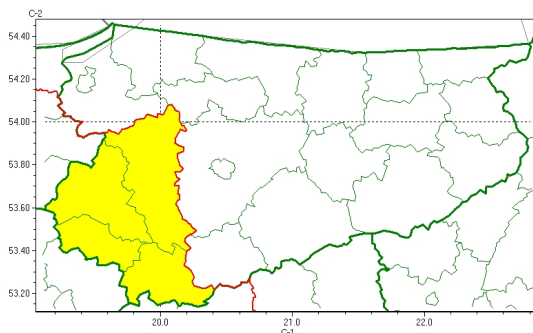

Zasięg ostrzeżeń w województwie

Przymrozki
2026-05-28 12:09

WOJEWÓDZTWO WARMIŃSKO-MAZURSKIE
OSTRZEŻENIA METEOROLOGICZNE ZBIORCZO NR 113
WYKAZ OBOWIĄZUJĄCYCH OSTRZEŻEŃ
o godz. 12:09 dnia 28.05.2026

| Zjawisko/Stopień zagrożenia | Przymrozki/1 |
|---|---|
| Obszar (w nawiasie numer ostrzeżenia dla powiatu) | powiaty: działdowski(61), iławski(69), nowomiejski(64), ostródzki(68) |
| Ważność | od godz. 01:00 dnia 29.05.2026 do godz. 05:30 dnia 29.05.2026 |
| Prawdopodobieństwo | 70% |
| Przebieg | Prognozowany jest spadek temperatury powietrza do około 3°C, natomiast przy gruncie lokalnie do -2°C. Temperatura będzie zróżnicowana przestrzennie, a przymrozki będą miały charakter lokalny. Największe prawdopodobieństwo ich wystąpienia dotyczy obniżen terenu. |
| SMS | IMGW-PIB OSTRZEGA: PRZYMROZKI/1 warmińsko-mazurskie (4 powiaty) od 01:00/29.05 do 05:30/29.05.2026 temp. min 3 st., przy gruncie -2 st. Dotyczy powiatów: działdowski, iławski, nowomiejski i ostródzki. |
| RSO | Woj. warmińsko-mazurskie (4 powiaty), IMGW-PIB wydał ostrzeżenie pierwszego stopnia o przymrozkach |
| Uwagi | Brak. |