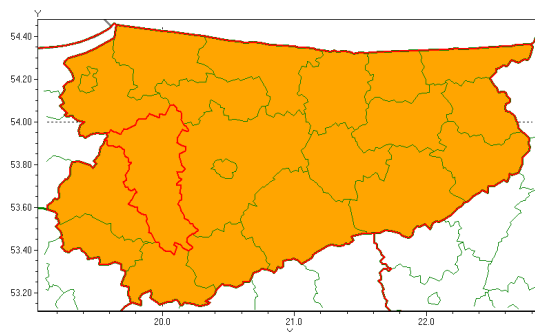

## Zasięg ostrzeżenia w województwie

Burze z gradem

### Ostrzeżenie meteorologiczne Nr 45

<b>Nazwa biura</b>	IMGW-PIB Biuro Prognoz Meteorologicznych w Białymstoku
<b>Zjawisko/stopień zagrożenia</b>	Burze z gradem/ 2
<b>Obszar</b>	województwo warmińsko-mazurskie <b>powiat ostródzki</b>
<b>Ważność</b>	od godz. 10:00 dnia 22.06.2020 do godz. 03:00 dnia 23.06.2020
<b>Przebieg</b>	Prognozuje się wystąpienie burz z opadami deszczu miejscami od 20 mm do 30 mm, lokalnie do 50 mm oraz porywami wiatru lokalnie do 80 km/h. Miejscami grad.
<b>Prawdopodobieństwo wystąpienia zjawiska(%)</b>	80%
<b>Uwagi</b>	Ze względu na dynamiczny przebieg warunków meteorologicznych, ostrzeżenie może być aktualizowane.
<b>Dyrektor synoptyk IMGW-PIB</b>	Karolina Kierklo
<b>Godzina i data wydania</b>	godz. 06:48 dnia 22.06.2020
<b>SMS</b>	IMGW-PIB OSTRZEŻENIE: BURZE Z GRADEM/2 warmińsko-mazurskie/ostródzki od 10:00/22.06 do 03:00/23.06.2020 deszcz lok. do 50 mm, porywy lok. do 80 km/h.