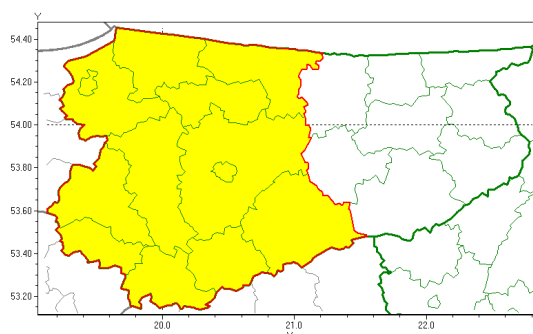

Zasięgo ostrzeę w województwie

Burze z gradem
2020-06-05 07:10

WOJEWÓDZTWO WARMI SKO-MAZURSKIE
OSTRZE ENIA METEOROLOGICZNE ZBIORCZO NR 60
WYKAZ OBOWI ZUJ CYCH OSTRZE E
o godz. 07:10 dnia 05.06.2020

Zjawisko/Stopień zagrożenia	Burze z gradem/1
Obszar (w nawiasie numer ostrze enia dla powiatu)	powiaty: bartoszycki(33), braniewski(36), działdowski(37), Elbl g(35), elbl ski(36), iławski(37), lidzbarski(33), nidzicki(34), nowomiejski(37), Olsztyn(35), olszty ski(36), ostródzki(37), szczycie ski(33)
Ważność	od godz. 13:00 dnia 05.06.2020 do godz. 23:00 dnia 05.06.2020
Prawdopodobieństwo	80%
Przebieg	Prognozuje się występowanie burz z opadami deszczu miejscami od 10 mm do 15 mm, lokalnie do 25 mm oraz porywami wiatru do 75 km/h. Miejscami może liwy grad.
SMS	IMGW-PIB OSTRZEGA: BURZE Z GRADEM/1 warmi sko-mazurskie (13 powiatów) od 13:00/05.06 do 23:00/05.06.2020 deszcz 25 mm, porywy 75 km/h. Dotyczy powiatów: bartoszycki, braniewski, działdowski, Elbl g, elbl ski, iławski, lidzbarski, nidzicki, nowomiejski, Olsztyn, olszty ski, ostródzki i szczycie ski.
RSO	Woj. warmi sko-mazurskie (13 powiatów), IMGW-PIB wydał ostrze enie pierwszego stopnia o burzach z gradem
Uwagi	Brak.
Dyurny synoptyk IMGW-PIB	Wiesław Winnicki