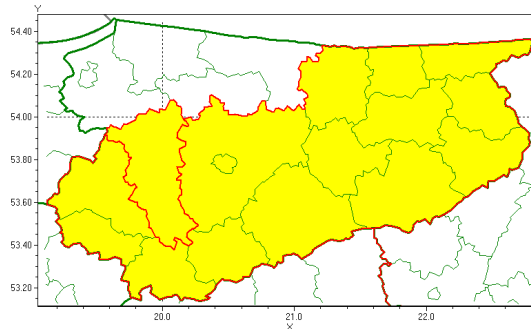

## Zasięg ostrzeżenia w województwie

Burze z gradem

### Ostrzeżenie meteorologiczne Nr 32

<b>Nazwa biura</b>	IMGW-PIB Biuro Prognoz Meteorologicznych w Białymstoku
<b>Zjawisko/stopień zagrożenia</b>	Burze z gradem/ 1
<b>Obszar</b>	województwo warmińsko-mazurskie <b>powiat ostródzki</b>
<b>Ważność</b>	od godz. 13:00 dnia 11.05.2020 do godz. 22:00 dnia 11.05.2020
<b>Przebieg</b>	Prognozuje się wystąpienie burz z opadami deszczu miejscami od 10 mm do 15 mm, lokalnie do 20 mm oraz porywami wiatru do 80 km/h. Lokalnie możliwe liwy grad.
<b>Prawdopodobieństwo wystąpienia zjawiska(%)</b>	80%
<b>Uwagi</b>	Brak.
<b>Dyrektor synoptyk IMGW-PIB</b>	Tomasz Siemieniuk
<b>Godzina i data wydania</b>	godz. 07:05 dnia 11.05.2020
<b>SMS</b>	IMGW-PIB OSTRZEŻENIE: BURZE Z GRADEM/1 warmińsko-mazurskie/ostródzki od 13:00/11.05 do 22:00/11.05.2020 deszcz 20 mm, porywy 80 km/h.